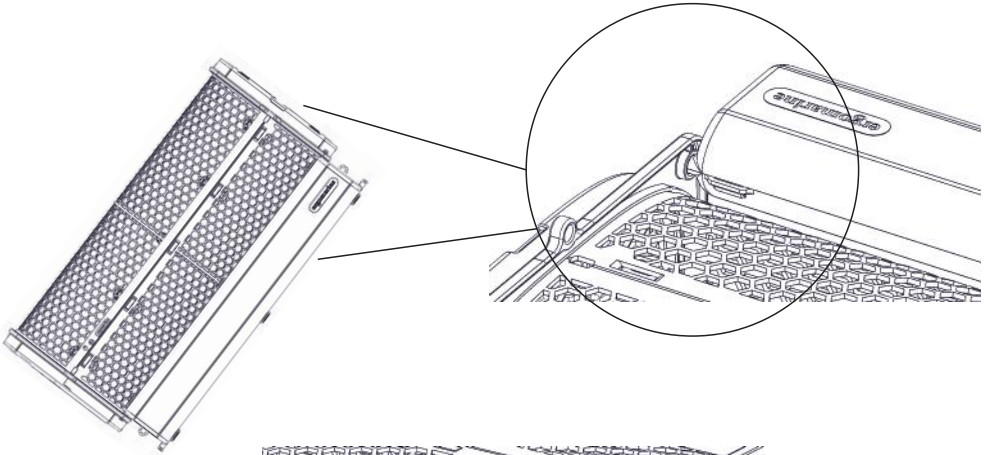

ergomarine[®]

Aquaculture Solutions

sistema em cadeia

Manual de Instruções

Lista de Componentes:

12 gaiolas
ergomarine

11 flutuadores
ergomarine

Montagem:

1. 1 gaiola ergomarine + 1 flutuador ergomarine

2. Forçar um pouco para encaixar;

3.

4. Juntar uma segunda gaiola ergomarine

5. Montar em cadeia (sucessivamente)