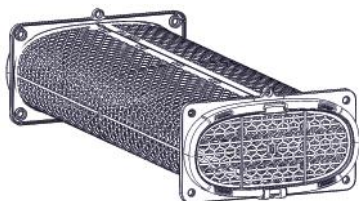

ergomarine[®]

Aquaculture Solutions

sistema em cadeia

Manual de Instruções

Lista de Componentes:

12 gaiolas
ergomarine

11 flutuadores
ergomarine

Montagem:

1. 1 gaiola ergomarine + 1 flutuador ergomarine

2. Forçar um pouco para encaixar;

3.

4. Juntar uma segunda gaiola ergomarine

5. Montar em cadeia (sucessivamente)