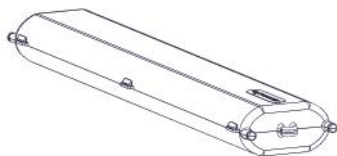

ergomarine[®]

Aquaculture Solutions

sistema em cadeia

Manual de Instruções

Lista de Componentes:

12 gaiolas
ergomarine

11 flutuadores
ergomarine

Montagem:

1. 1 gaiola ergomarine + 1 flutuador ergomarine

2. Forçar um pouco para encaixar;

3.

4. Juntar uma segunda gaiola ergomarine

5. Montar em cadeia (sucessivamente)