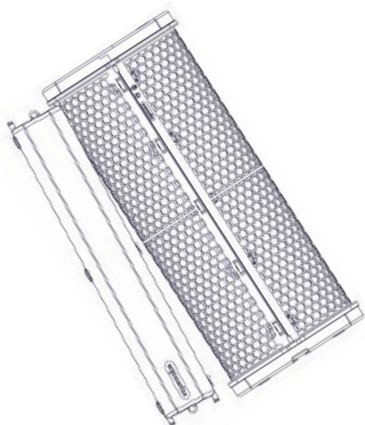

ergomarine[®]

Aquaculture Solutions

sistema em cadeia

Manual de Instruções

Lista de Componentes:

12 gaiolas
ergomarine

11 flutuadores
ergomarine

Montagem:

1. 1 gaiola ergomarine + 1 flutuador ergomarine

2. Forçar um pouco para encaixar;

3.

4. Juntar uma segunda gaiola ergomarine

5. Montar em cadeia (sucessivamente)