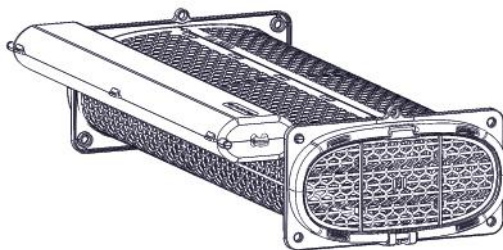

ergomarine[®]

Aquaculture Solutions

sistema em cadeia

Manual de Instruções

Lista de Componentes:

12 gaiolas
ergomarine

11 flutuadores
ergomarine

Montagem:

1. 1 gaiola ergomarine + 1 flutuador ergomarine

2. Forçar um pouco para encaixar;

3.

4. Juntar uma segunda gaiola ergomarine

5. Montar em cadeia (sucessivamente)