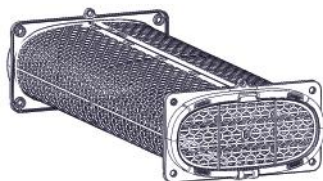

ergomarine[®]

Aquaculture Solutions

sistema em cadeia

Manual de Instruções

Lista de Componentes:

12 gaiolas
ergomarine

11 flutuadores
ergomarine

Montagem:

1. 1 gaiola ergomarine + 1 flutuador ergomarine

2. Forçar um pouco para encaixar;

3.

4. Juntar uma segunda gaiola ergomarine

5. Montar em cadeia (sucessivamente)