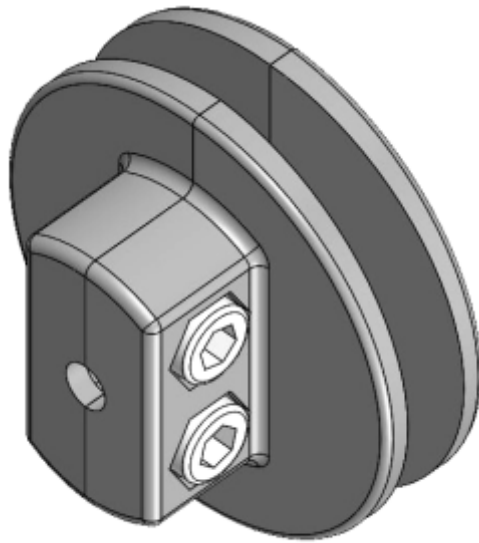

ergomarine[®]

Sustainable Aquaculture

ERGOCLAMP ROTATIVO 360° LONGLINE

Ø6 mm

Ficha Técnica

ERGOCLAMP ROTATIVO 360° LONGLINE

Especificações:

Material: PA6
Medidas: 59 x 35,7 mm Ø6 mm interior
Durável e Robusto
Reciclável

SUSTENTABILIDADE

O ERGOCLAMP rotativo longline da Ergomarine é um produto **robusto** e **durável**, que se adapta a todo o tipo de gaiolas.

É um acessório desmontável, permitindo ajustes, sendo **reutilizável** e, em último caso, **reciclável**.