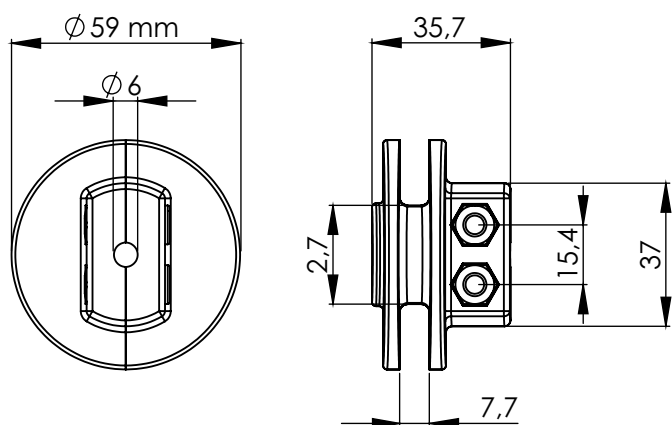

ergomarine[®]

Sustainable Aquaculture

ERGOCLAMP ROTATIVO 360° LONGLINE

Ø6 mm

Ficha Técnica

ERGOCLAMP ROTATIVO 360° LONGLINE

Especificações:

Material: PA6
Medidas: 59 x 35,7 mm Ø6 mm interior
Durável e Robusto
Reciclável

SUSTENTABILIDADE

O ERGOCLAMP rotativo longline da Ergomarine é um produto **robusto** e **durável**, que se adapta a todo o tipo de gaiolas.

É um acessório desmontável, permitindo ajustes, sendo **reutilizável** e, em último caso, **reciclável**.