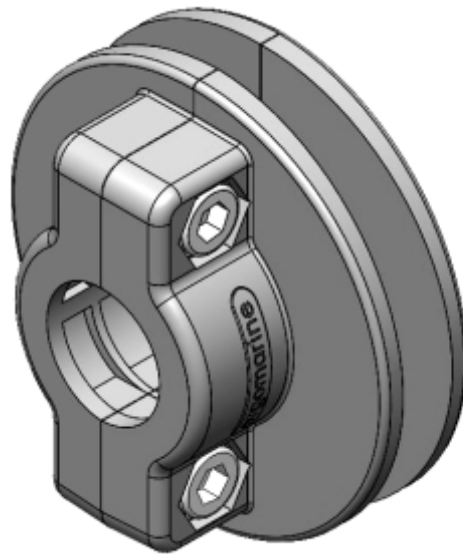

ergomarine[®]

Sustainable Aquaculture

ERGOCLAMP ROTATIVO 360°

Ø20 / Ø16 / Ø10 mm

Ficha Técnica

ERGOCLAMP ROTATIVO 360° Ø20 / 16 / 10 mm

Especificações:

Material: PA6
Medidas: 68 x 36,7 mm Ø20 interior
Durável e Robusto
Reciclável

casquilho Ø16
40x25x12mm
(PEBD)
opcional

casquilho Ø10
40x25x12mm
(PEBD)
opcional

parafuso (x2)
ref. 51050.060.016
Aço Inox

porca (x2)
ref. 51080.060.001
Aço Inox

SUSTENTABILIDADE

O ERGOCLAMP rotativo da Ergomarine é um produto **robusto** e **durável**, que se adapta a todo o tipo de gaiolas e a cabos de vários tamanhos.

É um acessório desmontável, permitindo ajustes, sendo **reutilizável** e, em último caso, **reciclável**.

Made in Portugal