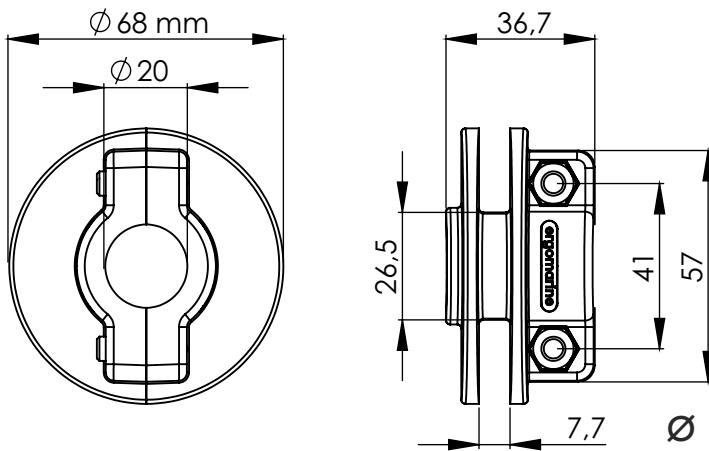

ergomarine[®]

Sustainable Aquaculture

ERGOCLAMP ROTATIVO 360°

Ø20 / Ø16 / Ø10 mm

Ficha Técnica

ERGOCLAMP ROTATIVO 360° Ø20 / 16 / 10 mm

Especificações:

Material: PA6
Medidas: 68 x 36,7 mm Ø20 interior
Durável e Robusto
Reciclável

casquilho Ø16
40x25x12mm
(PEBD)
opcional

casquilho Ø10
40x25x12mm
(PEBD)
opcional

parafuso (x2)
ref. 51050.060.016
Aço Inox

porca (x2)
ref. 51080.060.001
Aço Inox

SUSTENTABILIDADE

O ERGOCLAMP rotativo da Ergomarine é um produto **robusto** e **durável**, que se adapta a todo o tipo de gaiolas e a cabos de vários tamanhos.

É um acessório desmontável, permitindo ajustes, sendo **reutilizável** e, em último caso, **reciclável**.

Made in Portugal