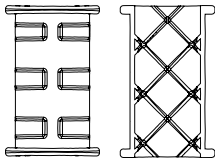

ergomarine[®]

Sustainable Aquaculture

ERGOCLAMP ROTATIVO 360°

Ø20 / Ø16 / Ø10 mm

Ficha Técnica

ERGOCLAMP ROTATIVO 360° Ø20 / 16 / 10 mm

Especificações:

Material: PA6
Medidas: 68 x 36,7 mm Ø20 interior
Durável e Robusto
Reciclável

casquilho Ø16
40x25x12mm
(PEBD)
opcional

casquilho Ø10
40x25x12mm
(PEBD)
opcional

parafuso (x2)
ref. 51050.060.016
Aço Inox

porca (x2)
ref. 51080.060.001
Aço Inox

SUSTENTABILIDADE

O ERGOCLAMP rotativo da Ergomarine é um produto **robusto** e **durável**, que se adapta a todo o tipo de gaiolas e a cabos de vários tamanhos.

É um acessório desmontável, permitindo ajustes, sendo **reutilizável** e, em último caso, **reciclável**.

Made in Portugal