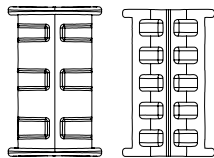

ergomarine[®]

Sustainable Aquaculture

ERGOCLAMP ROTATIVO 360°

Ø20 / Ø16 / Ø10 mm

Ficha Técnica

ERGOCLAMP ROTATIVO 360° Ø20 / 16 / 10 mm

Especificações:

Material: PA6
Medidas: 68 x 36,7 mm Ø20 interior
Durável e Robusto
Reciclável

casquilho Ø16
40x25x12mm
(PEBD)
opcional

casquilho Ø10
40x25x12mm
(PEBD)
opcional

parafuso (x2)
ref. 51050.060.016
Aço Inox

porca (x2)
ref. 51080.060.001
Aço Inox

SUSTENTABILIDADE

O ERGOCLAMP rotativo da Ergomarine é um produto **robusto** e **durável**, que se adapta a todo o tipo de gaiolas e a cabos de vários tamanhos.

É um acessório desmontável, permitindo ajustes, sendo **reutilizável** e, em último caso, **reciclável**.

Made in Portugal