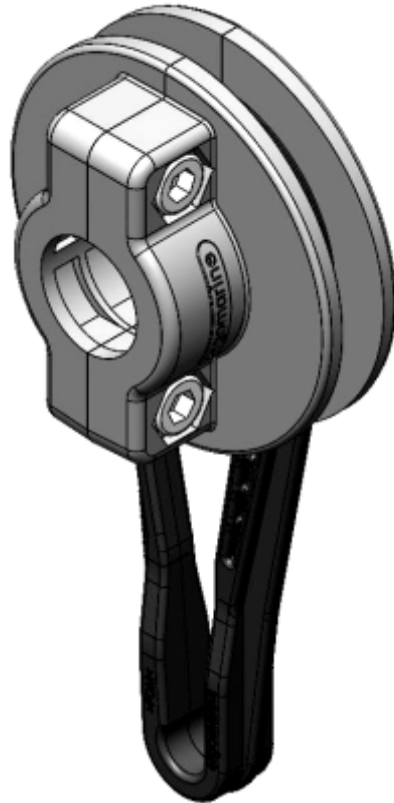

## Sistema Attache Universal

Ø20 / Ø16 / Ø10 mm

---

Ficha Técnica

## SISTEMA ATTACHE UNIVERSAL

Ø20 / 16 / 10 mm

### Especificações:

Material: PA6
Medidas: 136 x x 68 x 37 mm
Durável e Robusto
Reciclável
Adaptável a todas as gaiolas

casquilho Ø16  
40x25x12mm  
(PEBD)  
opcional

casquilho Ø10  
40x25x12mm  
(PEBD)  
opcional