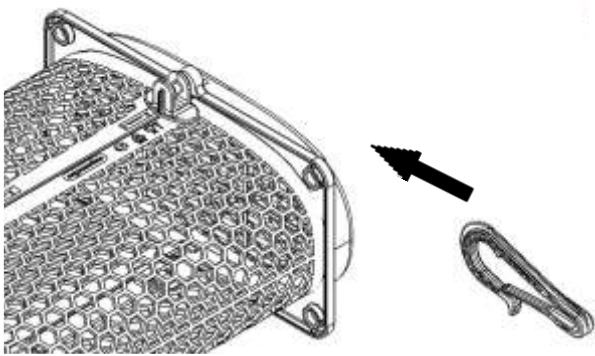

## Componentes:

ergoclamp rotativo  
Ø20 (ERGOM 10B)

casquilho Ø16  
(ERGOM 12B)  
opcional

casquilho Ø10  
(ERGOM 12C)  
opcional

parafuso  
x2

porca  
x2

tergo portico  
(ERGOM 09C)

	ergoclamp ERGOM 10B	casquilho ERGOM 12B	casquilho ERGOM 12C	parafuso 51050.06 0.016	porca 51080.06 0.001	tergo ERGOM 09C
Medidas	66,5x36x34,5 mm (Ø interior 20 mm)	40x25x12mm (Ø interior 16 mm)	40x25x12mm (Ø interior 10 mm)	M6 x 16	M6	140x70x40 mm
Material	PA 6	PEBD	PEBD	Aço Inox	Aço Inox	POM
Cor	Preto	Branca	Branca	Cinza	Cinza	Preto

## Instruções de Montagem:

1.

2.

Made in Portugal

3.

4.

5.

6.