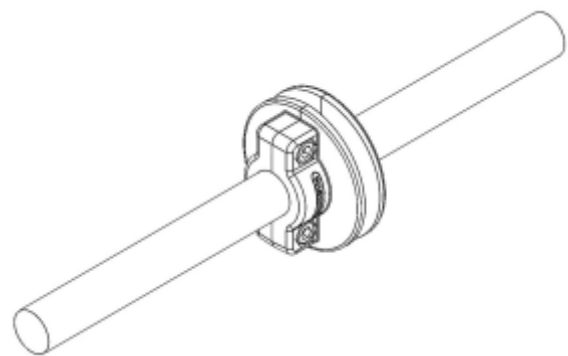

Componentes:

	ergoclamp ERGOM 10B	casquilho ERGOM 12B	casquilho ERGOM 12C	parafuso 51050.06 0.016	porca 51080.06 0.001	tergo ERGOM 09C
Medidas	66,5x36x34,5 mm (Ø interior 20 mm)	40x25x12mm (Ø interior 16 mm)	40x25x12mm (Ø interior 10 mm)	M6 x 16	M6	140x70x40 mm
Material	PA 6	PEBD	PEBD	Aço Inox	Aço Inox	POM
Cor	Preto	Branca	Branca	Cinza	Cinza	Preto

Instruções de Montagem:

1.

2.

Made in Portugal