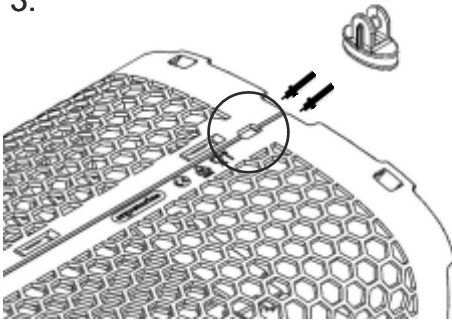

## Componentes:

ergoclamp rotativo  
Ø20 (ERGOM 10B)

casquilho Ø16  
(ERGOM 12B)  
opcional

casquilho Ø10  
(ERGOM 12C)  
opcional

parafuso  
x2

porca  
x2

tergo portico  
(ERGOM 09C)

	ergoclamp ERGOM 10B	casquilho ERGOM 12B	casquilho ERGOM 12C	parafuso 51050.06 0.016	porca 51080.06 0.001	tergo ERGOM 09C
Medidas	66,5x36x34,5 mm (Ø interior 20 mm)	40x25x12mm (Ø interior 16 mm)	40x25x12mm (Ø interior 10 mm)	M6 x 16	M6	140x70x40 mm
Material	PA 6	PEBD	PEBD	Aço Inox	Aço Inox	POM
Cor	Preto	Branca	Branca	Cinza	Cinza	Preto

## Instruções de Montagem:

1.

2.

Made in Portugal

3.

4.

5.

6.