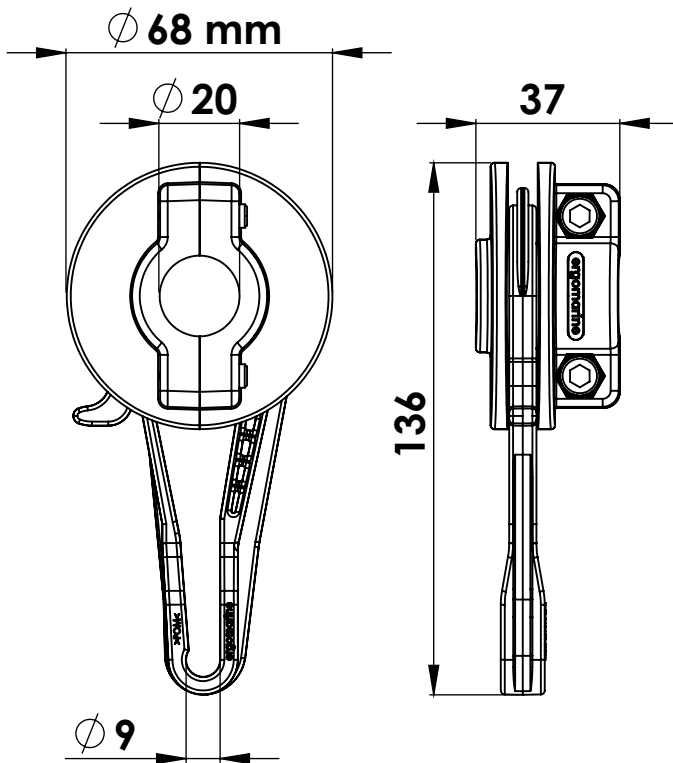

## Sistema Attache Universal

Ø20 / Ø16 / Ø10 mm

---

Ficha Técnica

## SISTEMA ATTACHE UNIVERSAL

Ø20 / 16 / 10 mm

### Especificações:

Material: PA6
Medidas: 136 x x 68 x 37 mm
Durável e Robusto
Reciclável
Adaptável a todas as gaiolas

casquilho Ø16  
40x25x12mm  
(PEBD)  
opcional

casquilho Ø10  
40x25x12mm  
(PEBD)  
opcional

## Componentes:

ergoclamp rotativo  
Ø20 (ERGOM 10B)

casquilho Ø16  
(ERGOM 12B)  
opcional

casquilho Ø10  
(ERGOM 12C)  
opcional

parafuso  
x2

porca  
x2

tergo portico  
(ERGOM 09C)

	ergoclamp ERGOM 10B	casquilho ERGOM 12B	casquilho ERGOM 12C	parafuso 51050.06 0.016	porca 51080.06 0.001	tergo ERGOM 09C
Medidas	66,5x36x34,5 mm (Ø interior 20 mm)	40x25x12mm (Ø interior 16 mm)	40x25x12mm (Ø interior 10 mm)	M6 x 16	M6	140x70x40 mm
Material	PA 6	PEBD	PEBD	Aço Inox	Aço Inox	POM
Cor	Preto	Branca	Branca	Cinza	Cinza	Preto