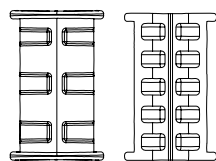

## Sistema Attache Universal

Ø20 / Ø16 / Ø10 mm

---

Ficha Técnica

## SISTEMA ATTACHE UNIVERSAL

Ø20 / 16 / 10 mm

### Especificações:

Material: PA6
Medidas: 136 x x 68 x 37 mm
Durável e Robusto
Reciclável
Adaptável a todas as gaiolas

casquilho Ø16  
40x25x12mm  
(PEBD)  
opcional

casquilho Ø10  
40x25x12mm  
(PEBD)  
opcional