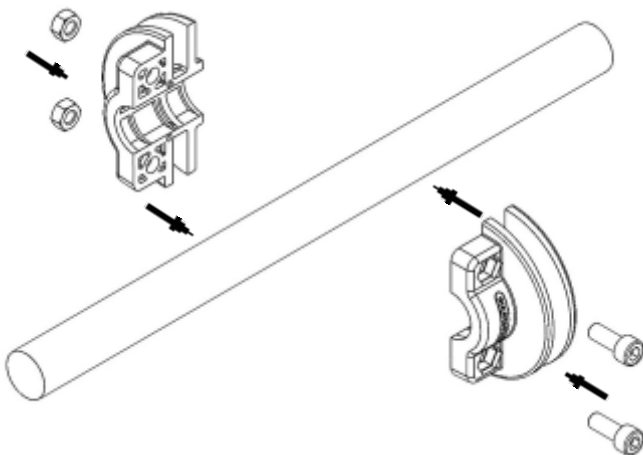

Componentes:

	ergoclamp ERGOM 10B	casquilho ERGOM 12B	casquilho ERGOM 12C	parafuso 51050.06 0.016	porca 51080.06 0.001	tergo ERGOM 09C
Medidas	66,5x36x34,5 mm (Ø interior 20 mm)	40x25x12mm (Ø interior 16 mm)	40x25x12mm (Ø interior 10 mm)	M6 x 16	M6	140x70x40 mm
Material	PA 6	PEBD	PEBD	Aço Inox	Aço Inox	POM
Cor	Preto	Branca	Branca	Cinza	Cinza	Preto

Instruções de Montagem:

1.