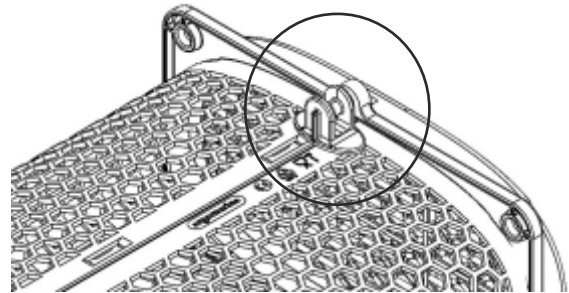

## Componentes:

ergoclamp rotativo  
Ø20 (ERGOM 10B)

casquilho Ø16  
(ERGOM 12B)  
opcional

casquilho Ø10  
(ERGOM 12C)  
opcional

parafuso  
x2

porca  
x2

tergo portico  
(ERGOM 09C)

	ergoclamp ERGOM 10B	casquilho ERGOM 12B	casquilho ERGOM 12C	parafuso 51050.06 0.016	porca 51080.06 0.001	tergo ERGOM 09C
Medidas	66,5x36x34,5 mm (Ø interior 20 mm)	40x25x12mm (Ø interior 16 mm)	40x25x12mm (Ø interior 10 mm)	M6 x 16	M6	140x70x40 mm
Material	PA 6	PEBD	PEBD	Aço Inox	Aço Inox	POM
Cor	Preto	Branca	Branca	Cinza	Cinza	Preto

## Instruções de Montagem:

1.

2.

Made in Portugal

3.

4.

5.

6.