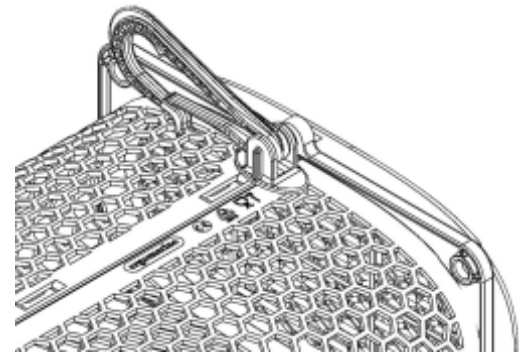

## Componentes:

ergoclamp rotativo  
Ø20 (ERGOM 10B)

casquilho Ø16  
(ERGOM 12B)  
opcional

casquilho Ø10  
(ERGOM 12C)  
opcional

parafuso  
x2

porca  
x2

tergo portico  
(ERGOM 09C)

	ergoclamp ERGOM 10B	casquilho ERGOM 12B	casquilho ERGOM 12C	parafuso 51050.06 0.016	porca 51080.06 0.001	tergo ERGOM 09C
Medidas	66,5x36x34,5 mm (Ø interior 20 mm)	40x25x12mm (Ø interior 16 mm)	40x25x12mm (Ø interior 10 mm)	M6 x 16	M6	140x70x40 mm
Material	PA 6	PEBD	PEBD	Aço Inox	Aço Inox	POM
Cor	Preto	Branca	Branca	Cinza	Cinza	Preto

## Instruções de Montagem:

1.

2.

Made in Portugal

3.

4.

5.

6.